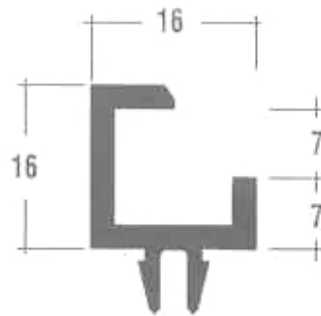

Стъклодържач

2000 мм дължина, полутвърд
бял
марон
черен
за нутове 5.5 x 1.5

P432

P432 M

P432 Ч